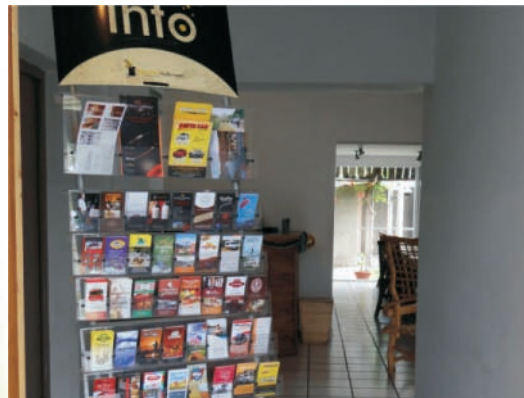

- Hotel Red Wine
  Salta 424